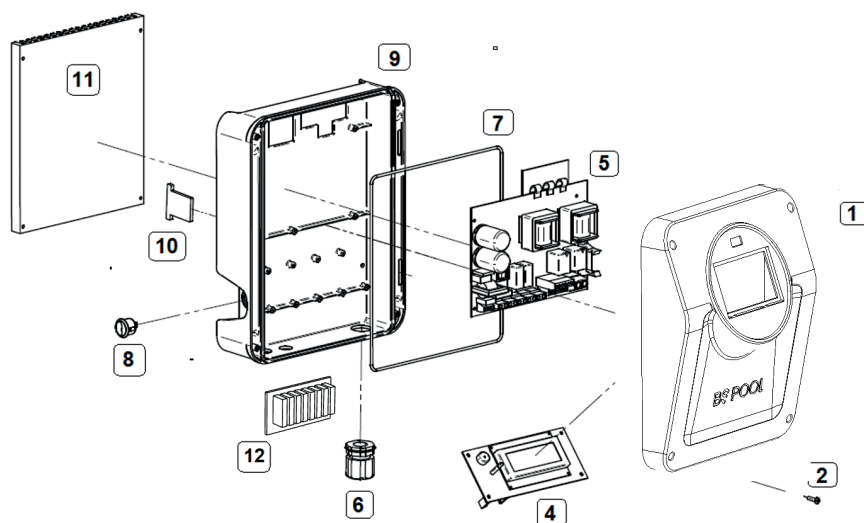

TOUCH EVO +

15 / 20 / 25 / 35

GRÁFICO
GRAPHIC

Referencia / Reference	Descripción / Description	Observaciones / Notes
1	CARÁTULA-TOUCHEVO Teclado / Keyboard	✓
2	424RFAH Tornillos tapa / Cover screws	✓
3	TOUCHEVO-TAPA Tapa / Cover	✓
4	P906-9 Placa de control / Control board	✓
4a	P906/9 Placa LEDs / LEDs Plate	✓
5	P962 Placa de potencia / Power board	✓
5a	P972 Placa de relés / Relays board	✓
6	HPT-3-MD Conector d célula / Cell Connector	✓
6a	M20JSL-N Prensaestopas / Compression gland	✓
6b	M12JSL-N Prensaestopas / Compression gland	✓
6c	SPI312/S2C Conector pH / pH Connector	✓
7	JUNTA 01 Junta / Waterproof seal	✓
8	R13112AAA Interruptor / Switch	✓
8a	F0188LOAAA Protector de interruptor / Switch protector	✓
9	EVO-BASE-N Base caja EVO / EVO base box	
10	BISAGRA-GOMA Bisagra / Hinge strap	
11	KPA200/228/EVO Radiador / Heatsink	TOUCHEVO
11a	KK200/223/M/K-BSONE Radiador / Heatsink	TOUCHEVO35
12	P972+ Placa Relés / Relays board	