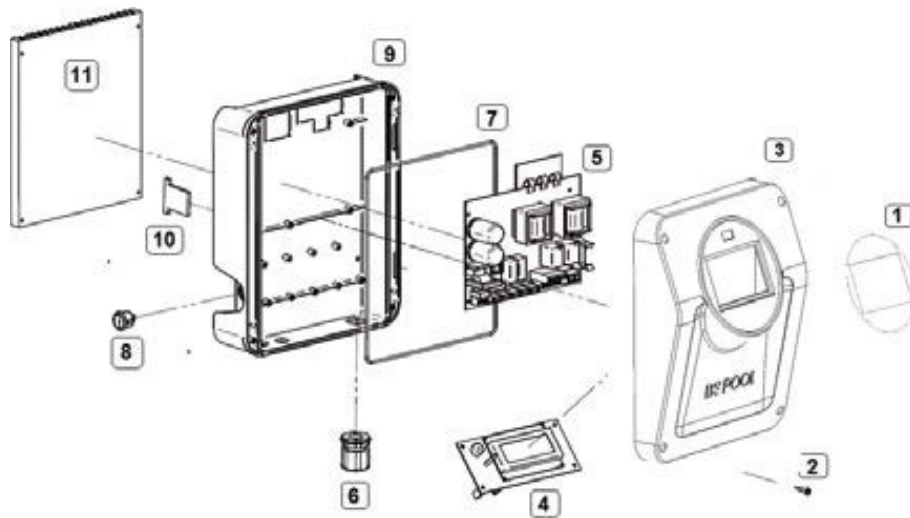

TOUCH EVO

15 / 20 / 25 / 35

GRÁFICO
GRAPHIC

	Referencia / Reference	Descripción / Description	Observaciones / Notes
1	CARÁTULA-TOUCHEVO	Teclado / Keyboard	✓
2	424RFAH	Tornillos tapa / Cover screws	✓
3	TOUCHEVO-TAPA	Tapa / Cover	✓
4	P906-9	Placa de control / Control board	✓
4a	P906/9	Placa LEDs / LEDs Plate	✓
5	P962	Placa de potencia / Power board	✓
5a	P972	Placa de relés / Relays board	✓
6	HPT-3-MD	Conector célula / Cell Connector	✓
6a	M20JSL-N	Prensaestopas / Compression gland	✓
6b	M12JSL-N	Prensaestopas / Compression gland	✓
6c	SPI312/S2C	Conector pH / pH Connector	✓
7	JUNTA 01	Junta / Waterproof seal	✓
8	R13112AAA	Interruptor / Switch	✓
8a	F0188LOAAA	Protector de interruptor / Switch protector	✓
9	EVO-BASE-N	Base caja EVO / EVO base box	✓
10	BISAGRA-GOMA	Bisagra / Hinge strap	✓
11	KPA200/228/EVO	Radiador / Heatsink	TOUCHEVO, TOUCHMG 15-20-25
11a	KK200/233/M/K-BSONE	Radiador / Heatsink	TOUCHEVO35, TOUCHMG35