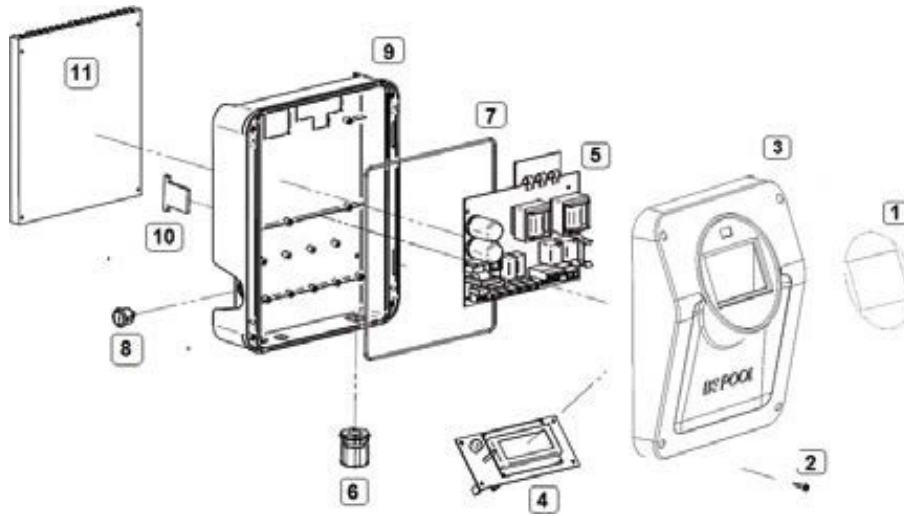

TOUCHEVO +

15 / 20 / 25 / 35

GRÁFICO
GRAPHIC

	Referencia / Reference	Descripción / Description	Observaciones / Notes
1	CARÁTULA-TOUCHEVO	Teclado / Keyboard	✓
2	424RFAH	Tornillos tapa / Cover screws	✓
3	TOUCHEVO-TAPA	Tapa / Cover	✓
4	P906-9	Placa de control / Control board	✓
4a	P906/9	Placa LEDs / LEDs Plate	✓
5	P962	Placa de potencia / Power board	✓
5a	P972	Placa de relés / Relays board	✓
6	HPT-3-MD	Conector d célula / Cell Connector	✓
6a	M20JSL-N	Prensaestopas / Compression gland	✓
6b	M12 JSL-N	Prensaestopas / Compression gland	✓
6c	SP1312/S2C	Conector pH / pH Connector	✓
7	JUNTA 01	Junta / Waterproof seal	✓
8	R13112AAA	Interruptor / Switch	✓
8a	F0188LOAAA	Protector de interruptor / Switch protector	✓
9	EVO-BASE-N	Base caja EVO / EVO base box	✓
10	BISAGRA-GOMA	Bisagra / Hinge strap	✓
11	KPA200/228/EVO	Radiador / Heatsink	TOUCHEVO
11a	KK200/223/M/K-BSONE	Radiador / Heatsink	TOUCHEVO35
12	P972+	Placa Relés / Relays board	✓