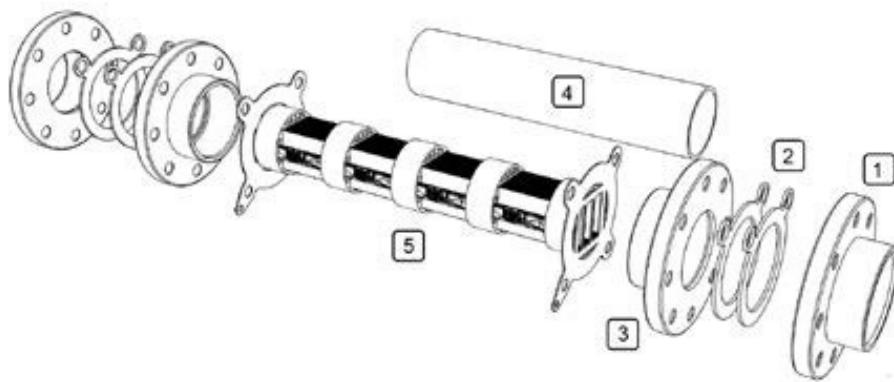

RP

50/3, 70/3

GRÁFICO
GRAPHIC

	Referencia / Reference	Descripción / Description	Observaciones / Notes
1	ROSCARP50	Rosca célula / Cell thread	✓
2	TRM8I	Tuerca / Lock nut	✓
3	ARM8I	Arandela / Washer	✓
4	ARM8I-P	Arandela plana / Flat washer	✓
5	ARG8I	Arandela growe / Grove washer	✓
6	TAZRP50-70/3	Tapa célula / Cover cell	✓
7	418506	Junta tórica / Gasket	✓
8	CELL-RP50-70/3	Célula / Cell	✓
9	GIPRP50	Junta de goma / Rubber gasket	✓
10	RP-50	Vaso célula / Housing cell	✓
11	RP20/251,5M-3	Cable célula / Cell wire	✓
12	RP/3	Vaso célula / Cell housing	✓

RP 100/4 LS

GRÁFICO
GRAPHIC

	Referencia / Reference	Descripción / Description	Observaciones / Notes
1	71221110+7308090	Brida salida con rosca 3" / Output Flange with 3" thread	✓
2	JUNTA-PRO-EPDM	Junta PRO EPDM / PRO EPDM gasket	✓
3	7 1221110	Brida socket / Socket flange	✓
4	TUBO110-RP100LS	Tubo PVC 110 PRO70LS / PRO70LS PVC tube	✓
5	RP100BSVLS	Célula / Cell	✓