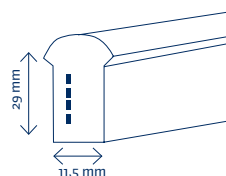

## Flexneon flexible strips

IP68

RoHS  
COMPLIANT

**Tiras LED con sistema Flexneon ideales para iluminación perimetral en piscinas. Protección IP68. Recubrimiento especial para poder funcionar en agua de piscina. El modelo RGB se controla mediante los equipos PWM.**