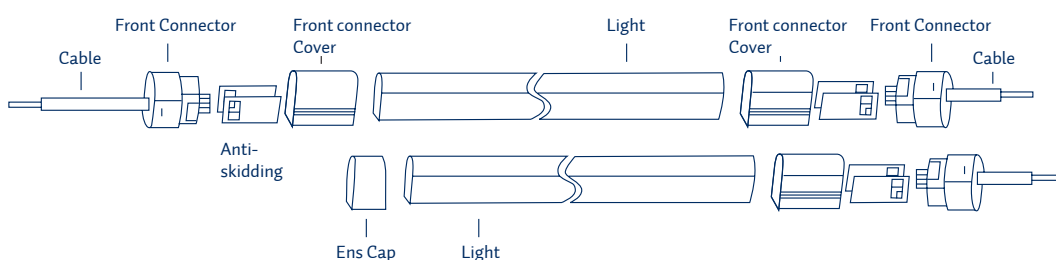

# Tiras flexibles Flexneon

## Flexneon flexible strips

IP68

RoHS  
COMPLIANT

**Tiras LED con sistema Flexneon ideales para iluminación perimetral en piscinas. Protección IP68. Recubrimiento especial para poder funcionar en agua de piscina. El modelo RGB se controla mediante los equipos PWM.**

LED Neon Flex Strip lights ideal for perimeter lighting system pools. IP68 protection. Special to use in swimming pool. The RGB model is controlled by the PWM equipment.

	BS-NEON-T1-B	BS-NEON-T1-BC	BS-NEON-T1-RGB
Color Color	6000K	3000K	
Consumo Consume	12 W/m		
Tensión Voltage	24V DC		
LEDS/M LESDS/M	5050		
Descripción Description	Tubo flexneon blanco frío Cool White flexneon tube	Tubo flexneon blanco cálido Warm White flexneon tube	Tubo flexneon RGB RGB flexneon tube

### DESCRIPCIÓN | DESCRIPTION

BS-NEON-C1-B	Conector inicial tubo blanco con protección IP68   White tube initial connector with IP68 protection
BS-NEON-C1-RGB	Conector inicial tubo RGB con protección IP68   RGB tube initial connector with IP68 protection
BS-NEON-F1	Conector final con protección IP68   End connector with IP68 protection
BS-NEON-F1	Perfil de plástico para tubo Flexneon   Plastic profile profile for Flexneon tube