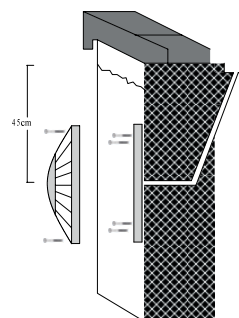

Proyector plano para piscina RGB 4 hilos

Swimming pool flat spotlight 4 wires

IP68

RoHS COMPLIANT

Conexión en proyector
Negro: V+ 12V/DC
Verde/Amarillo: G

Azul: B
Marron: R

Bulb Connection
Black: V+ 12V/DC
Green / Yellow: G

Blue: B
Brown : R

PEPLEDRGB-4H	
Color Color	
LED LED	252
Tipo Type	3528
Control Control	Control RGB Mando
Flujo lum. Lum. flow	1100 lm
Conexión Connection	4 Cables Wires
Consumo Consume	25W