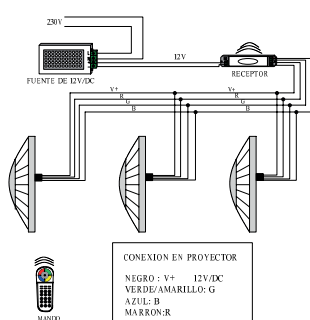

Proyector plano para piscina RGB 4 hilos

Swimming pool flat spotlight 4 wires

IP68

RoHS COMPLIANT

Conexión en proyector
Negro: V+ 12V/DC
Verde/Amarillo: G

Azul: B
Marron: R

Bulb Connection
Black: V+ 12V/DC
Green / Yellow: G

Blue: B
Brown : R

PEPLEDRGB-4H	
Color Color	
LED LED	252
Tipo Type	3528
Control Control	Control RGB Mando
Flujo lum. Lum. flow	1100 lm
Conexión Connection	4 Cables Wires
Consumo Consume	25W