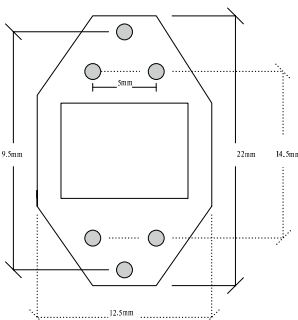

Proyector plano para piscina RGB 4 hilos

Swimming pool flat spotlight 4 wires

IP68

RoHS COMPLIANT

Conexión en proyector
Negro: V+ 12V/DC
Verde/Amarillo: G

Azul: B
Marron: R

Bulb Connection
Black: V+ 12V/DC
Green / Yellow: G

Blue: B
Brown : R

PEPLEDRGB-4H	
Color Color	
LED LED	252
Tipo Type	3528
Control Control	Control RGB Mando
Flujo lum. Lum. flow	1100 lm
Conexión Connection	4 Cables Wires
Consumo Consume	25W