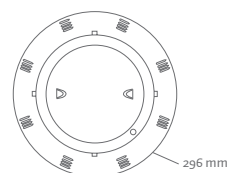

Proyector plano para piscina RGB 4 hilos

Swimming pool flat spotlight 4 wires

IP68

RoHS COMPLIANT

Conexión en proyector
Negro: V+ 12V/DC
Verde/Amarillo: G

Azul: B
Marron: R

Bulb Connection
Black: V+ 12V/DC
Green / Yellow: G

Blue: B
Brown : R

PEPLEDRGB-4H	
Color Color	
LED LED	252
Tipo Type	3528
Control Control	Control RGB Mando
Flujo lum. Lum. flow	1100 lm
Conexión Connection	4 Cables Wires
Consumo Consume	25W