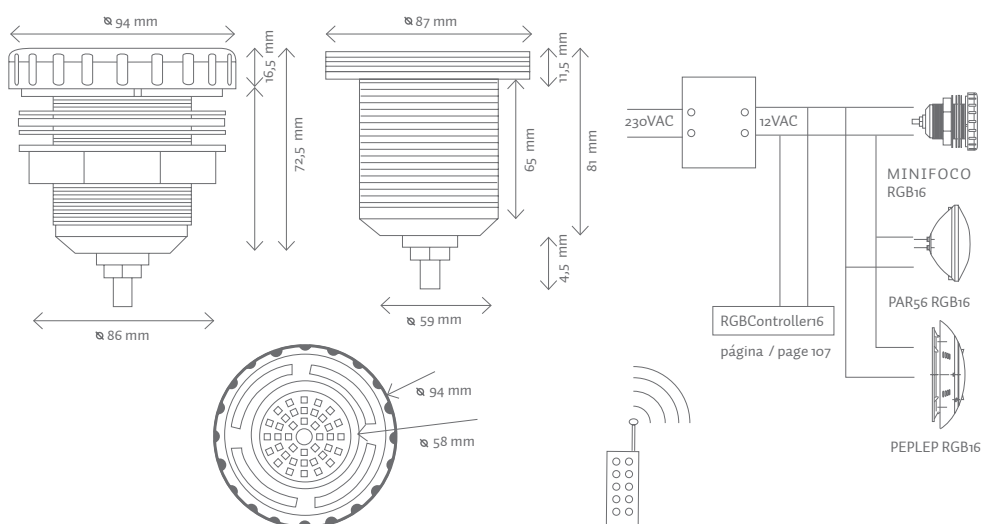

Mini proyectores para piscina

Mini spotlight for swimming pool

IP68

RoHS COMPLIANT

Mini proyectores led en blanco o RGB para empotrar. Protección IP68. Cable incluido. Para controlar el mini proyector RGB es necesario el equipo de control RGBCONTROLLER16.

Mini recessed RGB or White LED spotlights. Protection IP68. Cable included. To control RGB spotlight is necessary a RGBCONTROLLER16.

	FOMINIB	FOMINIRGB16	FOMINIBC
Color Color	6000K		3000K
Alimentación Power supply	12VAC		
Tipo de LED LED type	32 leds 3528		
Flujo lum. Lum. flow	54,7lm	24,25lm	54,7lm
Potencia Power	5W		
Conexión Connection	Cables Wires		