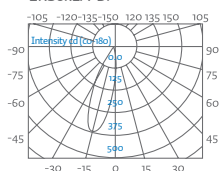

## Waterproof recessed rectangular

Luminaria | Spotlight

Nicho | Recessed

IP68

RoHS COMPLIANT

ERS6x2S-BC

Flux out 154,0lm	High	Angle 68°	Diameter
431,1/1640lx	0,5		67,45cm
107,7/410,0lx	1		134,90cm
47,90/182,2lx	1,5		202,35cm
26,94/105,5lx	2		269,8cm
19,7/45,5lx	3		404,71cm

ERS6x2A-BF

Flux out 107,3lm	High	Angle 52°	Diameter
559,8/1814lx	0,5		49,42cm
139,9/453,3lx	1		98,85cm
62,18/201,5lx	1,5		148,27cm
34,98/113,3lx	2		197,99cm
16,44/50,3lx	3		296,54cm

**Empotrable sumergible rectangular con haz de luz simétrico o asimétrico. Fabricado con cuerpo y embellecedor de acero 316. Cristal templado de 8mm. Incluye nicho empotrable para su instalación. Para el funcionamiento de los equipos RGB (4 cables) será preciso un controlador tipo PWM. Instalación ideal para piscinas, estanques...**