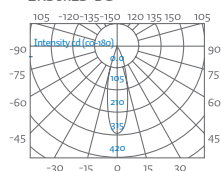

## Waterproof recessed rectangular

Luminaria | Spotlight

Nicho | Recessed

IP68

RoHS COMPLIANT

ERS6x2S-BC

Flux out 154,0lm	High	Angle 68°	Diameter
431,1/1640lx	0,5		67,45cm
107,7/410,0lx	1		134,90cm
47,90/182,2lx	1,5		202,35cm
26,94/105,5lx	2		269,8cm
19,7/45,5lx	3		404,71cm

ERS6x2A-BF

Flux out 107,3lm	High	Angle 52°	Diameter
559,8/1814lx	0,5		49,42cm
139,9/453,3lx	1		98,85cm
62,18/201,5lx	1,5		148,27cm
34,98/113,3lx	2		197,99cm
16,44/50,3lx	3		296,54cm

**Empotrable sumergible rectangular con haz de luz simétrico o asimétrico. Fabricado con cuerpo y embellecedor de acero 316. Cristal templado de 8mm. Incluye nicho empotrable para su instalación. Para el funcionamiento de los equipos RGB (4 cables) será preciso un controlador tipo PWM. Instalación ideal para piscinas, estanques...**