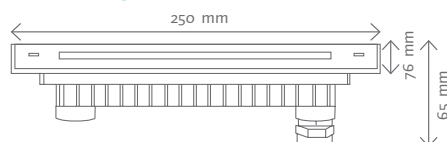

## Waterproof recessed rectangular

Luminaria | Spotlight

Nicho | Recessed

IP68

RoHS COMPLIANT

ERS6x2S-BC

Flux out 154,0lm	High	Angle 68°	Diameter
431,1/1640lx	0,5		67,45cm
107,7/410,0lx	1		134,90cm
47,90/182,2lx	1,5		202,35cm
26,94/105,5lx	2		269,8cm
19,7/45,5lx	3		404,71cm

ERS6x2A-BF

Flux out 107,3lm	High	Angle 52°	Diameter
559,8/1814lx	0,5		49,42cm
139,9/453,3lx	1		98,85cm
62,18/201,5lx	1,5		148,27cm
34,98/113,3lx	2		197,99cm
16,44/50,3lx	3		296,54cm

**Empotrable sumergible rectangular con haz de luz simétrico o asimétrico. Fabricado con cuerpo y embellecedor de acero 316. Cristal templado de 8mm. Incluye nicho empotrable para su instalación. Para el funcionamiento de los equipos RGB (4 cables) será preciso un controlador tipo PWM. Instalación ideal para piscinas, estanques...**

Rectangular waterproof recessed beam symmetrical or asymmetrical. Made with steel body 316. 8mm tempered glass. Installation recessed enclosed. RGB (4-wire) control will require PWM driver. Ideal for pools, ponds...