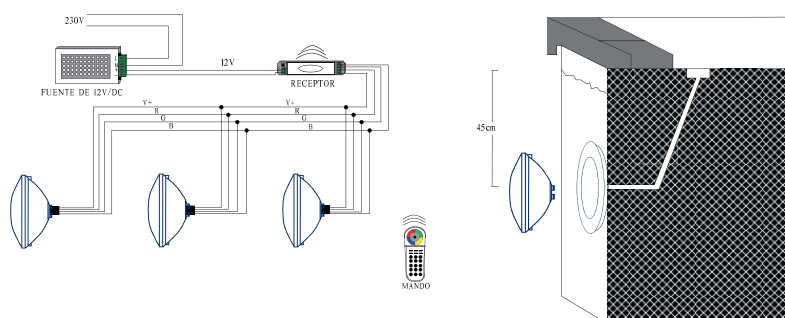

Bombilla PAR56 con 4 hilos

PAR56 bulb 4 wires

Conexión a la bombilla
Negro: V+ 12V/DC
Verde/Amarillo: G

Azul: B
Marrón: R

Bulb Connection
Black: V+ 12V/DC
Green / Yellow: G

Blue: B
Brown : R

RGB252LED4H	
Color Color	
LED LED	252
Tipo Type	3528
Control Control	Control RGB Mando
Flujo lum. Lum. flow	1100 lm
Conexión Connection	4 cables Wires
Consumo Consume	25W