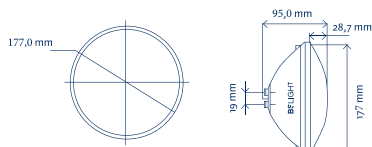

Bombilla PAR56 con 4 hilos

PAR56 bulb 4 wires

Conexión a la bombilla
Negro: V+ 12V/DC
Verde/Amarillo: G

Azul: B
Marrón: R

Bulb Connection
Black: V+ 12V/DC
Green / Yellow: G

Blue: B
Brown : R

RGB252LED4H	
Color Color	
LED LED	252
Tipo Type	3528
Control Control	Control RGB Mando
Flujo lum. Lum. flow	1100 lm
Conexión Connection	4 cables Wires
Consumo Consume	25W