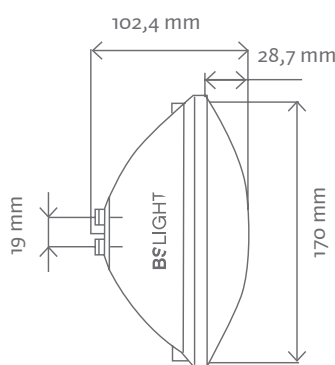

Bombilla PAR56

PAR56 Bulb

RoHS
COMPLIANT

Bombillas en formato PAR56 de alta luminosidad y alta potencia. Se pueden sustituir directamente por las bombillas halógenas tradicionales.

PAR 56 bulbs with high brightness and power. They can be directly substituted for traditional halogen bulbs.