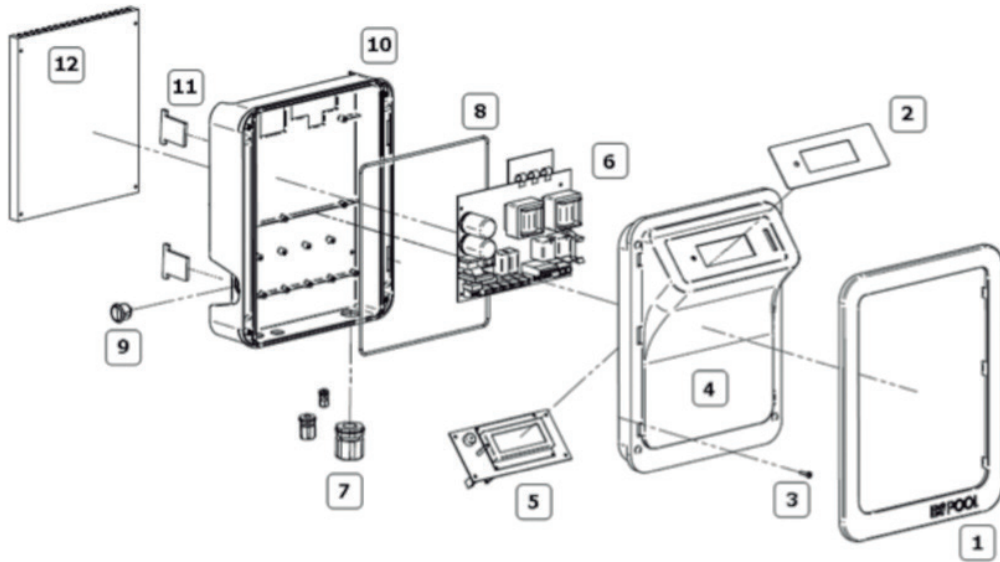

PRO50, PRO70, PRO100, PRO150

	Referencia Reference	Descripción Description	Observaciones Notes
1	EVO2-EM-GR	Embellecedor / Fram	✓
2	TECLADO-EVO	Teclado / Keyboard	✓
3	CL8iZ	Tornillos tapa / Cover screws	✓
4	EVo 2-TAPA-N	Tapa / Cover	✓
5	P906-7	Placa de control / Control board	✓
6	P956A + P956B	Placa de potencia / Power board	PRO50, PRO70
6a	P957A + P957B	Placa de potencia / Power board	PRO100, PRO150
7	M25JSL-N	Prensaestopas / Compression gland	✓
7a	M20JSL-N	Prensaestopas / Compression gland	✓
8	JUNTA 01	Junta / Waterproof seal	✓
9	R13112AAA	Interruptor / Switch	✓
9a	F0188LOAAA	Protector de interruptor / Switch protector	✓
10	EVo-BASE-N	Base caja EVo / EVo base box	✓
11	BISAGRA-GOMA	Bisagra / Hinge strap	✓
12	KK200/270/M/PRO1	Radiador / Heatsink	PRO50, PRO70
12a	K200B/300B	Radiador / Heatsink	PRO100, PRO150