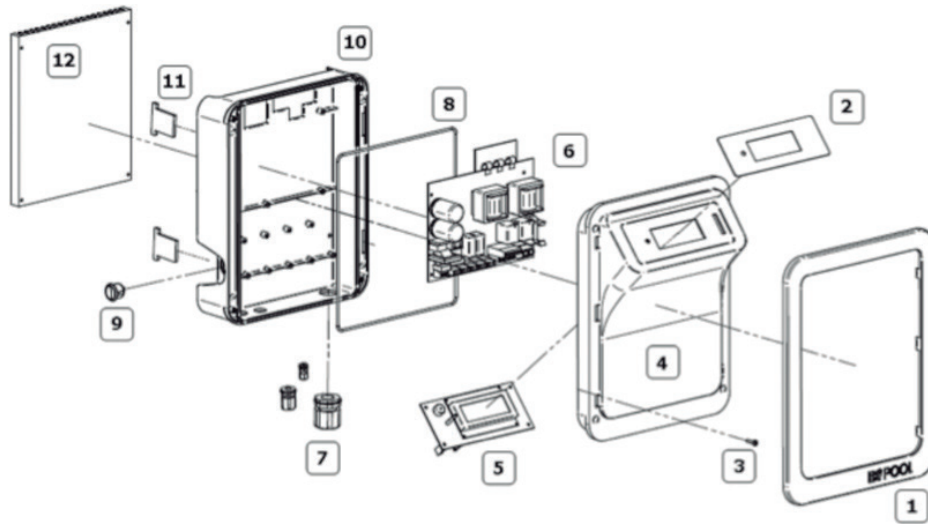

# EVOBASIC<sub>15</sub>MG, EVOBASIC<sub>25</sub>MG, EVOBASIC<sub>35</sub>MG

	Referencia Reference	Descripción Description	Observaciones Notes
1	EVO2-EM-AZ	Embellecedor / Fram	✓
2	TECLADO-EVo	Teclado / Keyboard	✓
3	CL8iZ	Tornillos tapa / Cover screws	✓
4	EVo 2-TAPA-N	Tapa / Cover	✓
5	P906-7	Placa de control / Control board	✓
6	P927-4	Placa de potencia / Power board	EVOBASIC <sub>15</sub> MG
6a	P950-3	Placa de potencia / Power board	EVOBASIC <sub>25</sub> MG
6b	P953-2	Placa de potencia / Power board	EVOBASIC <sub>35</sub> MG
7	M25JSL-N	Prensaestopas / Compression gland	✓
7a	M20JSL-N	Prensaestopas / Compression gland	✓
8	JUNTA 01	Junta / Waterproof seal	✓
9	R13112AAA	Interruptor / Switch	✓
9a	F0188LOAAA	Protector de interruptor / Switch protector	✓
10	EVo-BASE-N	Base caja evo / Evo base box	✓
11	BISAGRAGOMA	Bisagra / Hinge strap	✓
12	KPA200/228/EVo	Radiador / Heatsink	EVOBASIC <sub>15</sub> MG
12a	KK200/233/M/K-EVo	Radiador / Heatsink	EVOBASIC <sub>25</sub> MG
12b	KK200/270/M/K-EVo	Radiador / Heatsink	EVOBASIC <sub>35</sub> MG